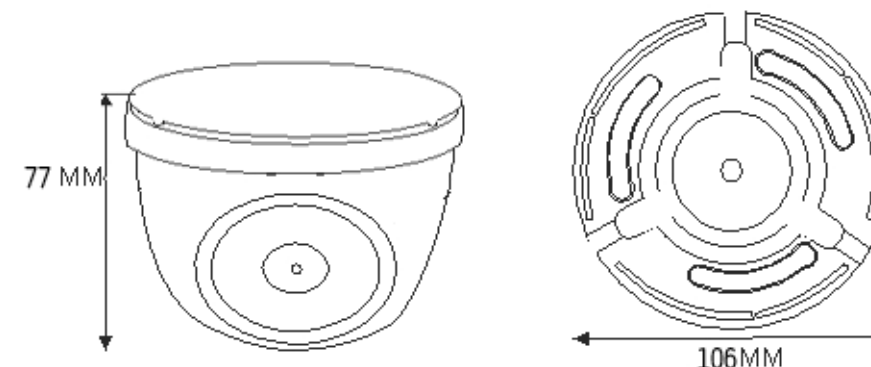

A KÉSZÜLÉK BEKÖTÉSE

A kamera telepítését az alábbi ábrának megfelelően végezze el;

A KÉSZÜLÉK BEFOGLALÓ MÉRETEI

MŰSZAKI ADATOK

TÍPUSSZÁM	SV60-D242
Képkalkító elem	1/3" SONY Color Super HAD CCD
Látótér	4.9mm(H)×3.7mm(V)
Képkalkító elem felbontása	PAL:500(H)×582(V) NTSC : 510 (H) X492 (V)
TV Rendszer	PAL/NTSC
Horizontális képfelbontás	420TV sor
Minimális szükséges megvilágítás	0.50Lux
Jel/Zaj viszony	48dB felett
Elektronikus fényrekesz	PAL:1/50s-1/100,000 NTSC : 1/60s-1/100,000
Autóírisz vezérlés	Auto
Gamma Characteristic	0.45
AGC vezérlés	Auto
Autóírisz vezérlés	Auto
Háttérfény kompenzáció	Auto
Szinkronizáló rendszer	Belső szinkronizáció
Objektív rögzítése	belső rögzített lencse:3.6mm
Videó kimenet	1.0Vp-p,75Ω, BNC csatlakozó
Tápfeszültség	12V DC
Áramfelvétel	150mA
Működési hőmérséklettartomány	-10°C ~ + 55°C
Méret (Szé×Mé×Ma)	Ø106×77mm