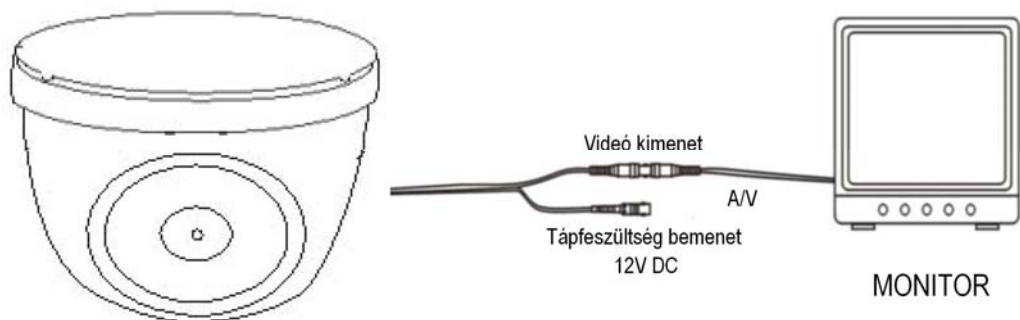

A KÉSZÜLÉK BEKÖTÉSE

A kamera telepítését az alábbi ábrának megfelelően végezze el;

A KÉSZÜLÉK BEFOGLALÓ MÉRETEI

MŰSZAKI ADATOK

TÍPUSSZÁM	SV60-D242
Képkalkító elem	1/3" SONY Color Super HAD CCD
Látótér	4.9mm(H)×3.7mm(V)
Képkalkító elem felbontása	PAL:500(H)×582(V) NTSC : 510 (H) X492 (V)
TV Rendszer	PAL/NTSC
Horizontális képfelbontás	420TV sor
Minimális szükséges megvilágítás	0.50Lux
Jel/Zaj viszony	48dB felett
Elektronikus fényrekesz	PAL:1/50s-1/100,000 NTSC : 1/60s-1/100,000
Autóírisz vezérlés	Auto
Gamma Characteristic	0.45
AGC vezérlés	Auto
Autóírisz vezérlés	Auto
Háttérfény kompenzáció	Auto
Szinkronizáló rendszer	Belső szinkronizáció
Objektív rögzítése	belső rögzített lencse:3.6mm
Videó kimenet	1.0Vp-p,75Ω, BNC csatlakozó
Tápfeszültség	12V DC
Áramfelvétel	150mA
Működési hőmérséklettartomány	-10°C ~ + 55°C
Méret (Szé×Mé×Ma)	Ø106×77mm