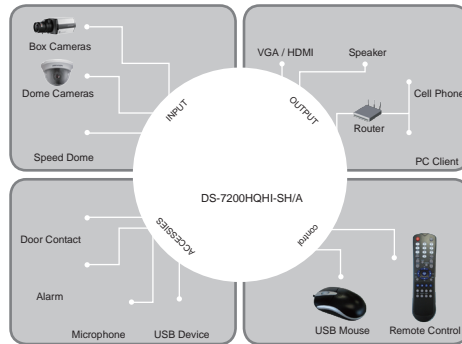

DS-7204/08HQHI-SH/A

Turbo HD DVR

Key features

V * & WCN UVTGCO XKFGQ
 V 5WRRQTV DQVJ * & 68+ CPF C
 CFCRVKXG CEEGUU
 V 5WRRQTV * & 68+ CPCNQI +2
 V (WNN EJCPPGN" 2 TGUQNW
 V * & /+ CPF 8) # QWVRWV CV WR
 TGUQNWVKQP
 V .QPI VTCPUOKUUKQP FKUVCP
 V 5WRRQTV WR VQ EJ U[PEJTB

Rear Panel of DS-7200HQHI-SH

8+ & '1 +0
 #7 & +1 +0 4%# %QPPGEVQT
 #7 & +1 176 4%# %QPPGEVQT
 8) # +PVGTHCEG
 * & /+ +PVGTHCEG
 75\$ 2QTV
 .#0 0GVYQTM +PVGTHCEG
 45 5GTKCN +PVGTHCEG
 8+ & '1 176
 8 & % 2QYGT +PRWV
 2QYGT 5YKVEJ
)0 &
 #.#4/ +0 CPF #.#4/ 176

Available models

DS-7204HQHI-SH/A

& 5 * 3 * # 5 *

| DS-7204HQHI-SH | DS-7208HQHI-SH/A |
|---|------------------|
| 8KFGQ #WFKQ KPRWV | |
| #PCNQI CPF * & E 8+ | EJ |
| 5WRRQTV DQVJ * & 68+ CPF C | 8 R R -a |
| CFCRVKXG CEEGUU | 2 2 %8\$5 |
| V 5WRRQTV * & 68+ CPCNQI +2 | |
| V (WNN EJCPPGN" 2 TGUQNW | |
| V * & /+ CPF 8) # QWVRWV CV WR | |
| TGUQNWVKQP | |
| V .QPI VTCPUOKUUKQP FKUVCP | |
| V 5WRRQTV WR VQ EJ U[PEJTB | |
| 'PEQFKPI TGUQNWVKQP | |
| (TCOG TCVG | |
| 8KFGQ DKVTCVGDURU /DRU | |
| #WFKQ QWVRWV E J 4%# .KPGCT -a | |
| #WFKQ DKVTCVGDURU | |
| & WCN UVTGCO 5WRRQTV | |
| 5VTGCO V[RG8KFGQ 8KFGQ #WFKQ | |
| 5[PEJTQPQWU RNC[DCEM | EJ |
| 2NC[DCEM TGUQNWVKQP 8) # 9& %+(%+(38)# 3%+(| |
| 0GVYQTM OCPCIGOGPV | |
| 4GOQVG EQPPGEVKQPU | |
| 0GVYQTM RT 0VQ2E222Q' &*%2 &05 &&05 062 5#&22F5262* 66022 | |
| *CTF FKUM | |
| 5#6# | 5#6# KPVGTHCEG |
| %CRCEKV[7R VQ 6\$ ECRCEKV[HQT | GCEJ FKUM |
| 'ZVGTPCN KPVGTHCEG | |
| 0GVYQTM KPVGTHCEG/ UGNH CFCRVKXG 'VJGTPGV KPVGTHCEG | |
| 5GTKCN KPVGTHCEG HUCFCTF 45 UGTKCN KPVGTHCEG JCNH FWRNGZ | |
| #NCTO KP QWV | 8/4 |
| 75\$ RQTV | a 75\$ |
|)GPGTCN | |
| 2QYGT UWRRN]8 &% | |
| %QPUWORVKQP | m 9 |
| YKVVJQWV JCTF FKUMU | |
| 9QTMKPI VGORGRVWTE% *(' *(' | |
| 9QTMKPI JWOKFKV[| |
| %JCUUKU | 7 EJCUUKU |
| &KOGPUKQPU 9aa & aa * OO a a | KPEJ a OO a a |
| 9GKIJV | m -l ND |
| YKVVJQWV JCTF FKUMU ND | |